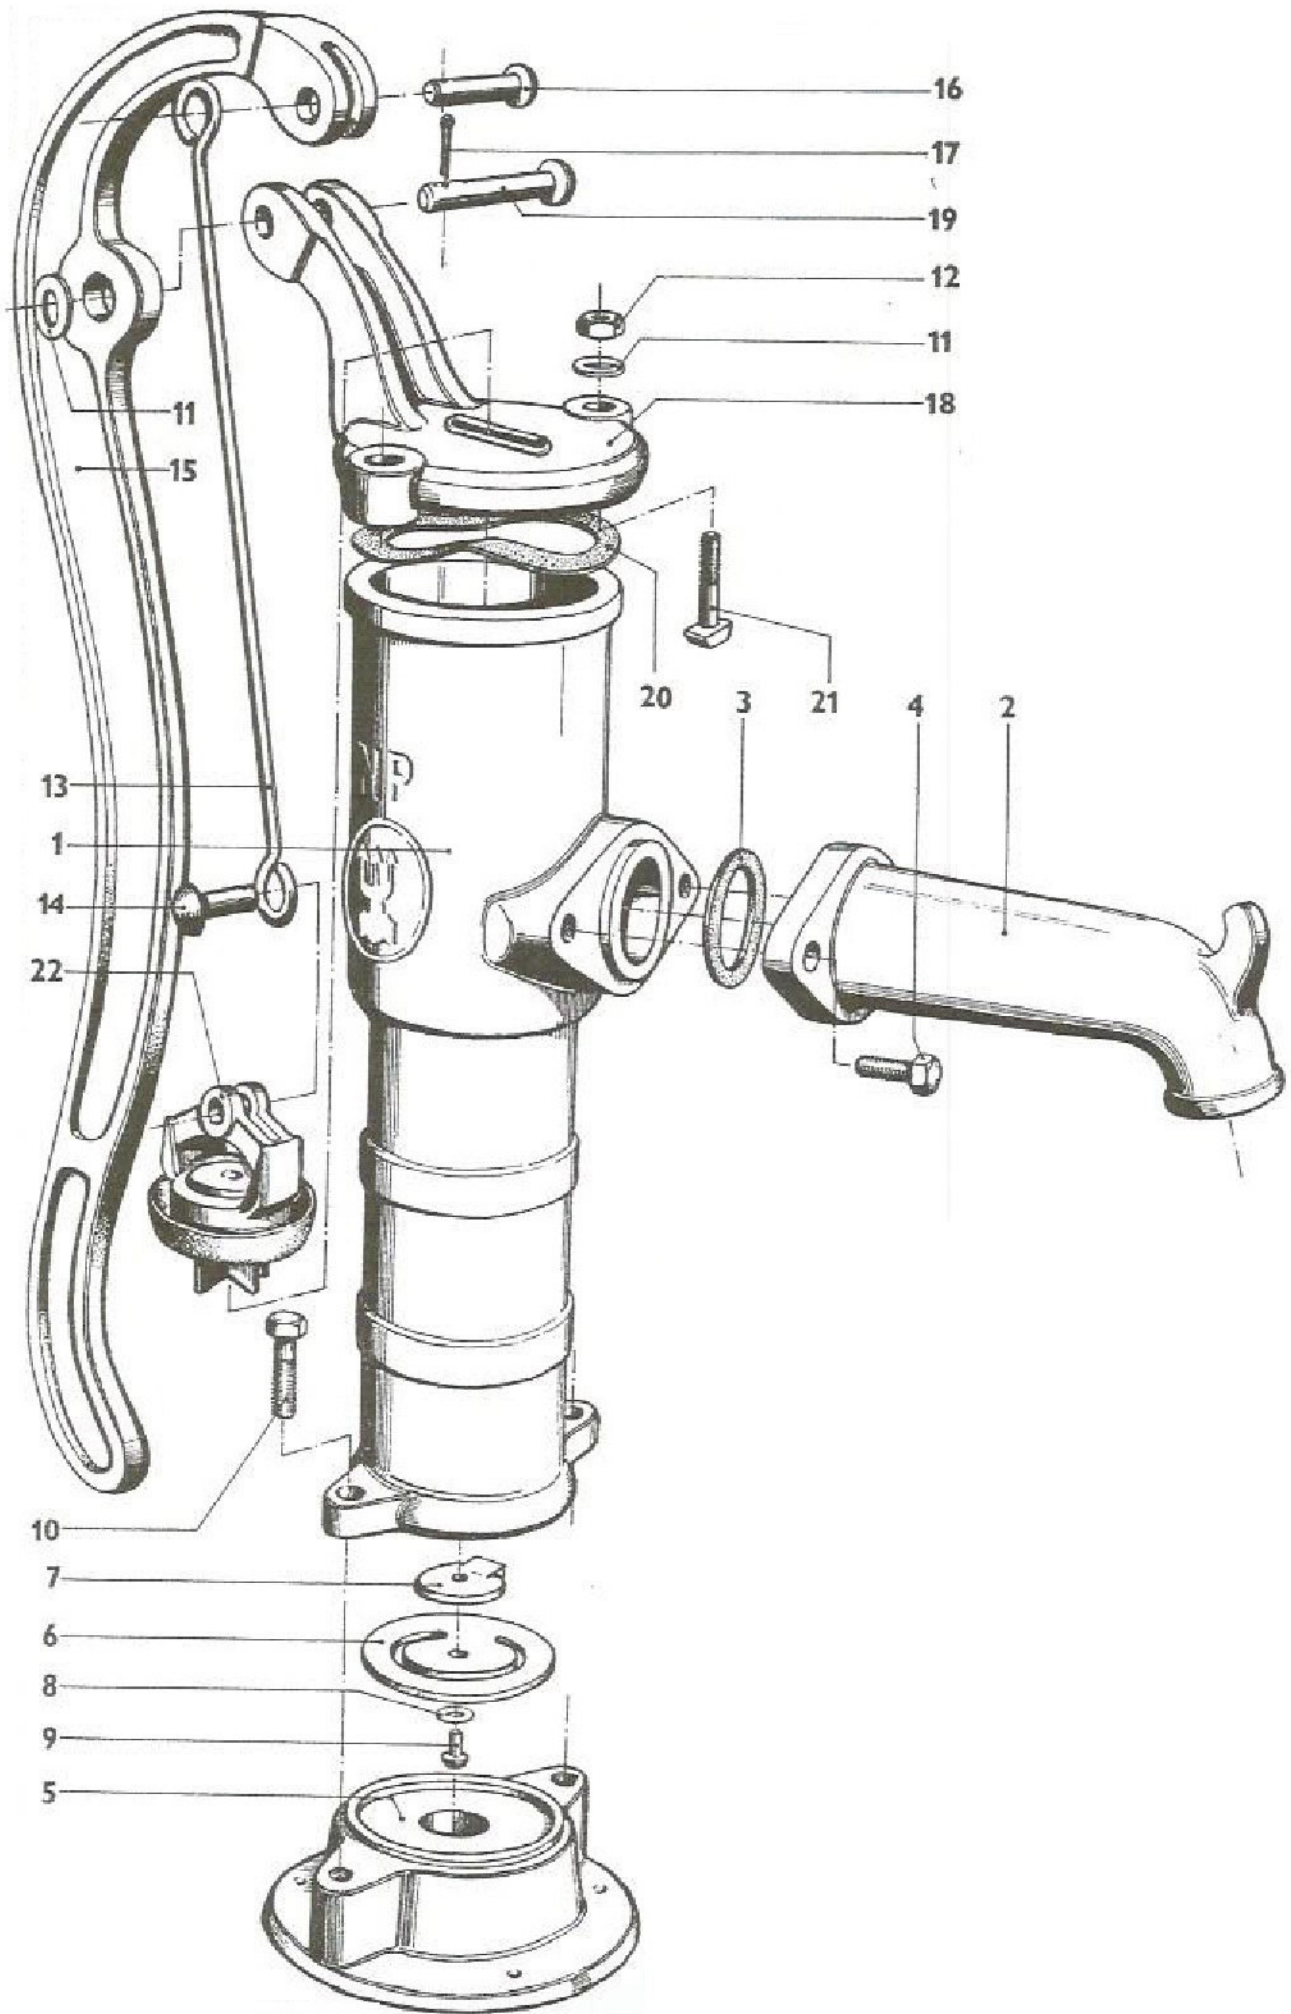

ERSATZTEILE NP-90

Ersatzteile NP-90

Teile-Nr.	Art.-Nr.	Bezeichnung
1	x	Pumpenkörper
2	88901	Pumpenauslauf
3	88910	Auslaufdichtung
4	86413A	Befestigungsschrauben Auslauf-Set
5	88902	Fußflansch
6	222105	Lederventilklappe 105/58/3
7	x	Beschwerung
6 + 7	222105b	Lederventilklappe 105/58/3, incl. Beschwerung
10	88914	Fußflanschschraube M 12 x 45
13	88903	Kolbenstange zur NP-90
14	86477	Bolzen, Splint u. Scheibe
15	88906	Pumpenschwengel
16	88915	Bolzen zur Kolbenstange - oben, Splint u. Scheibe
18	88905	Schwengelstütze zur NP-90
19	88916	Schwengelbolzen, incl. Splint u. Scheibe
20	88911	Kopfdichtung 115 x 93 x 2
21 + 11 + 12	88912	Hammerschraube M 12 x 45, incl. U-Scheibe u. Mutter
22	002090	Kolben, komplett mit Ledermanschette
ohne	221090	Ledermanschette
ohne	88201z	Zwischenflansch zum Pumpenständer